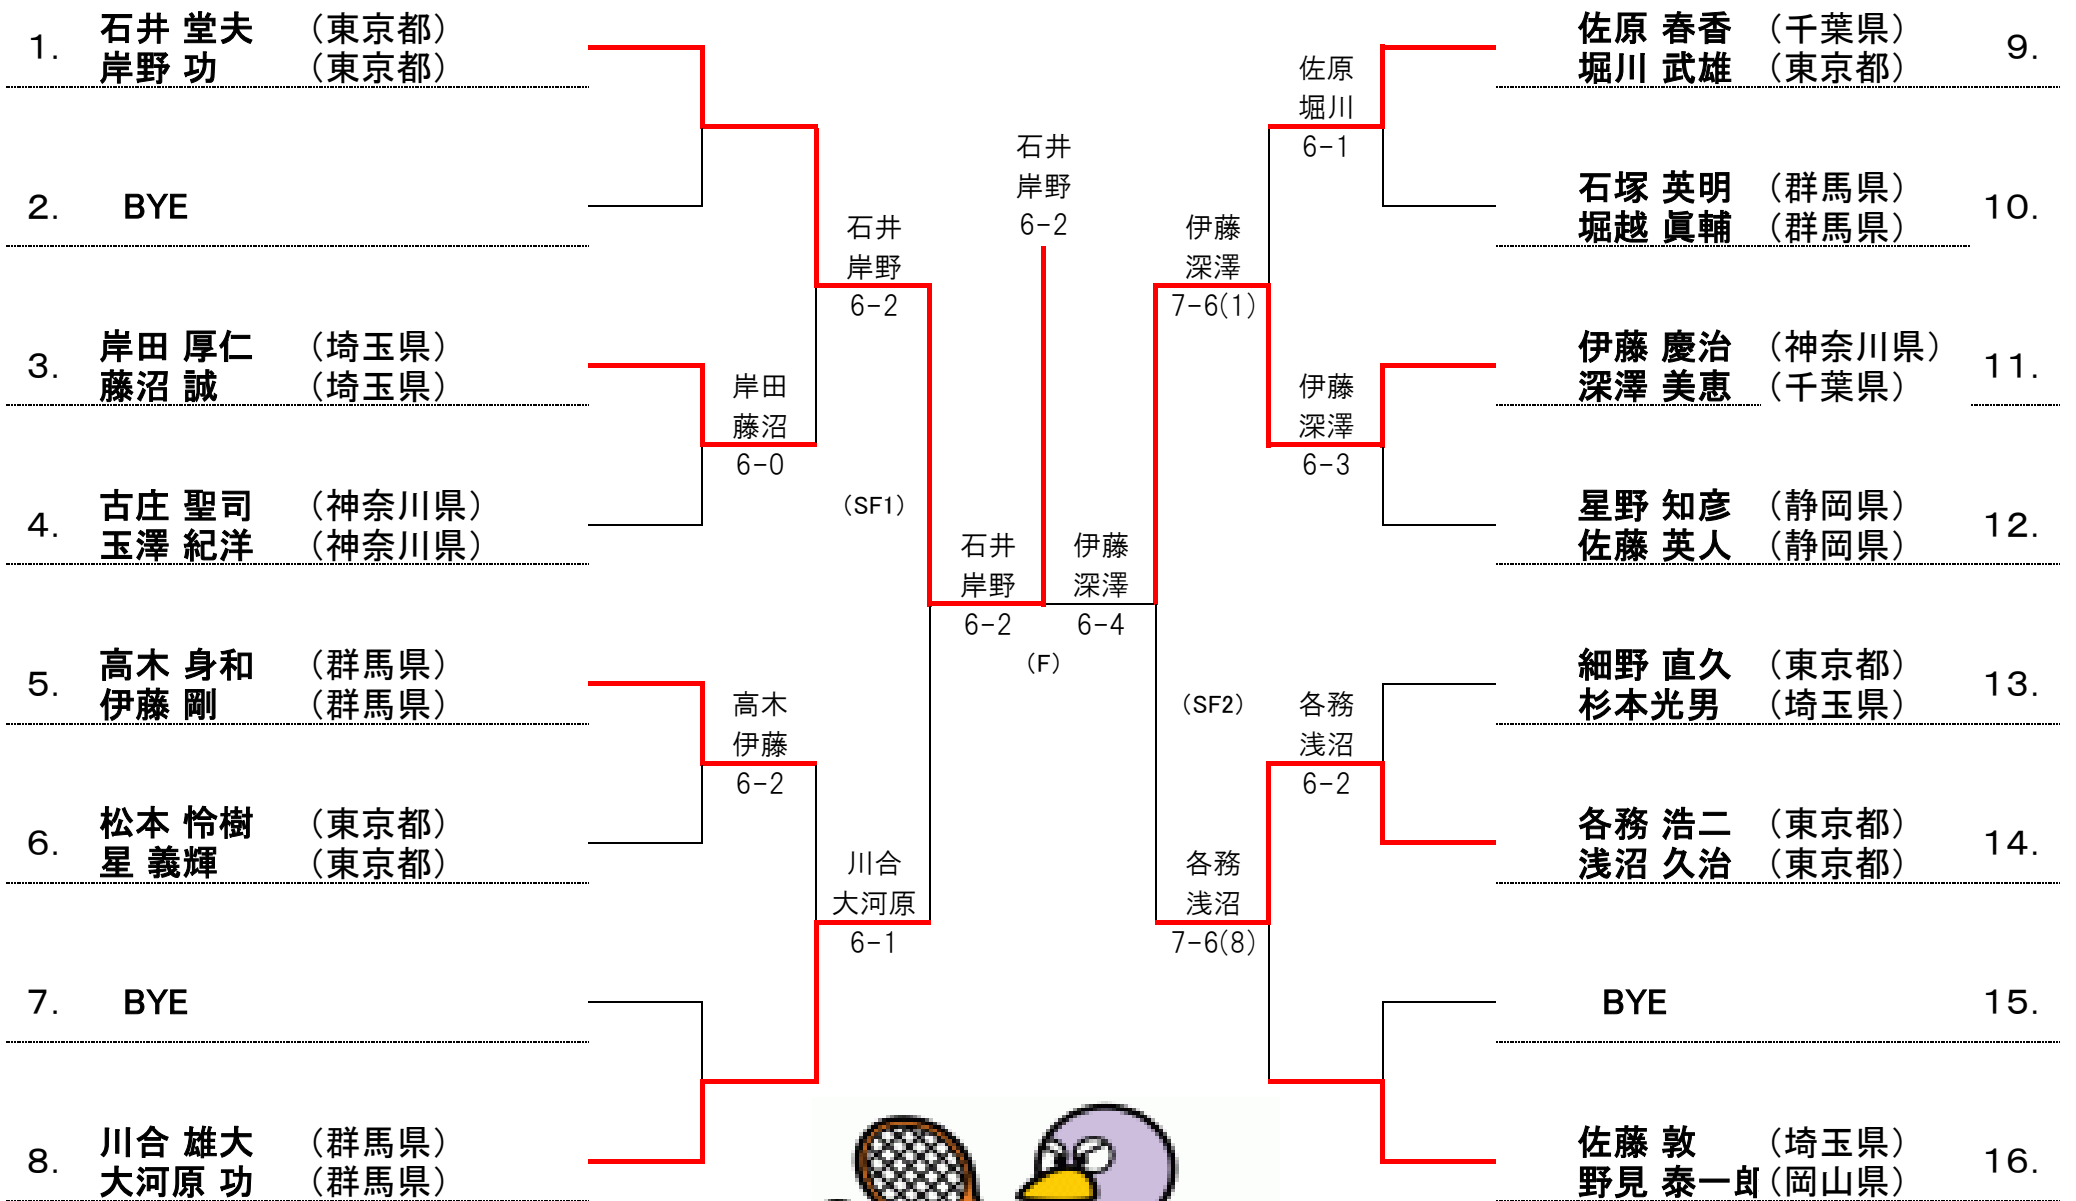

ダブルス Bクラス

ダブルス Bクラス

コンソレーション