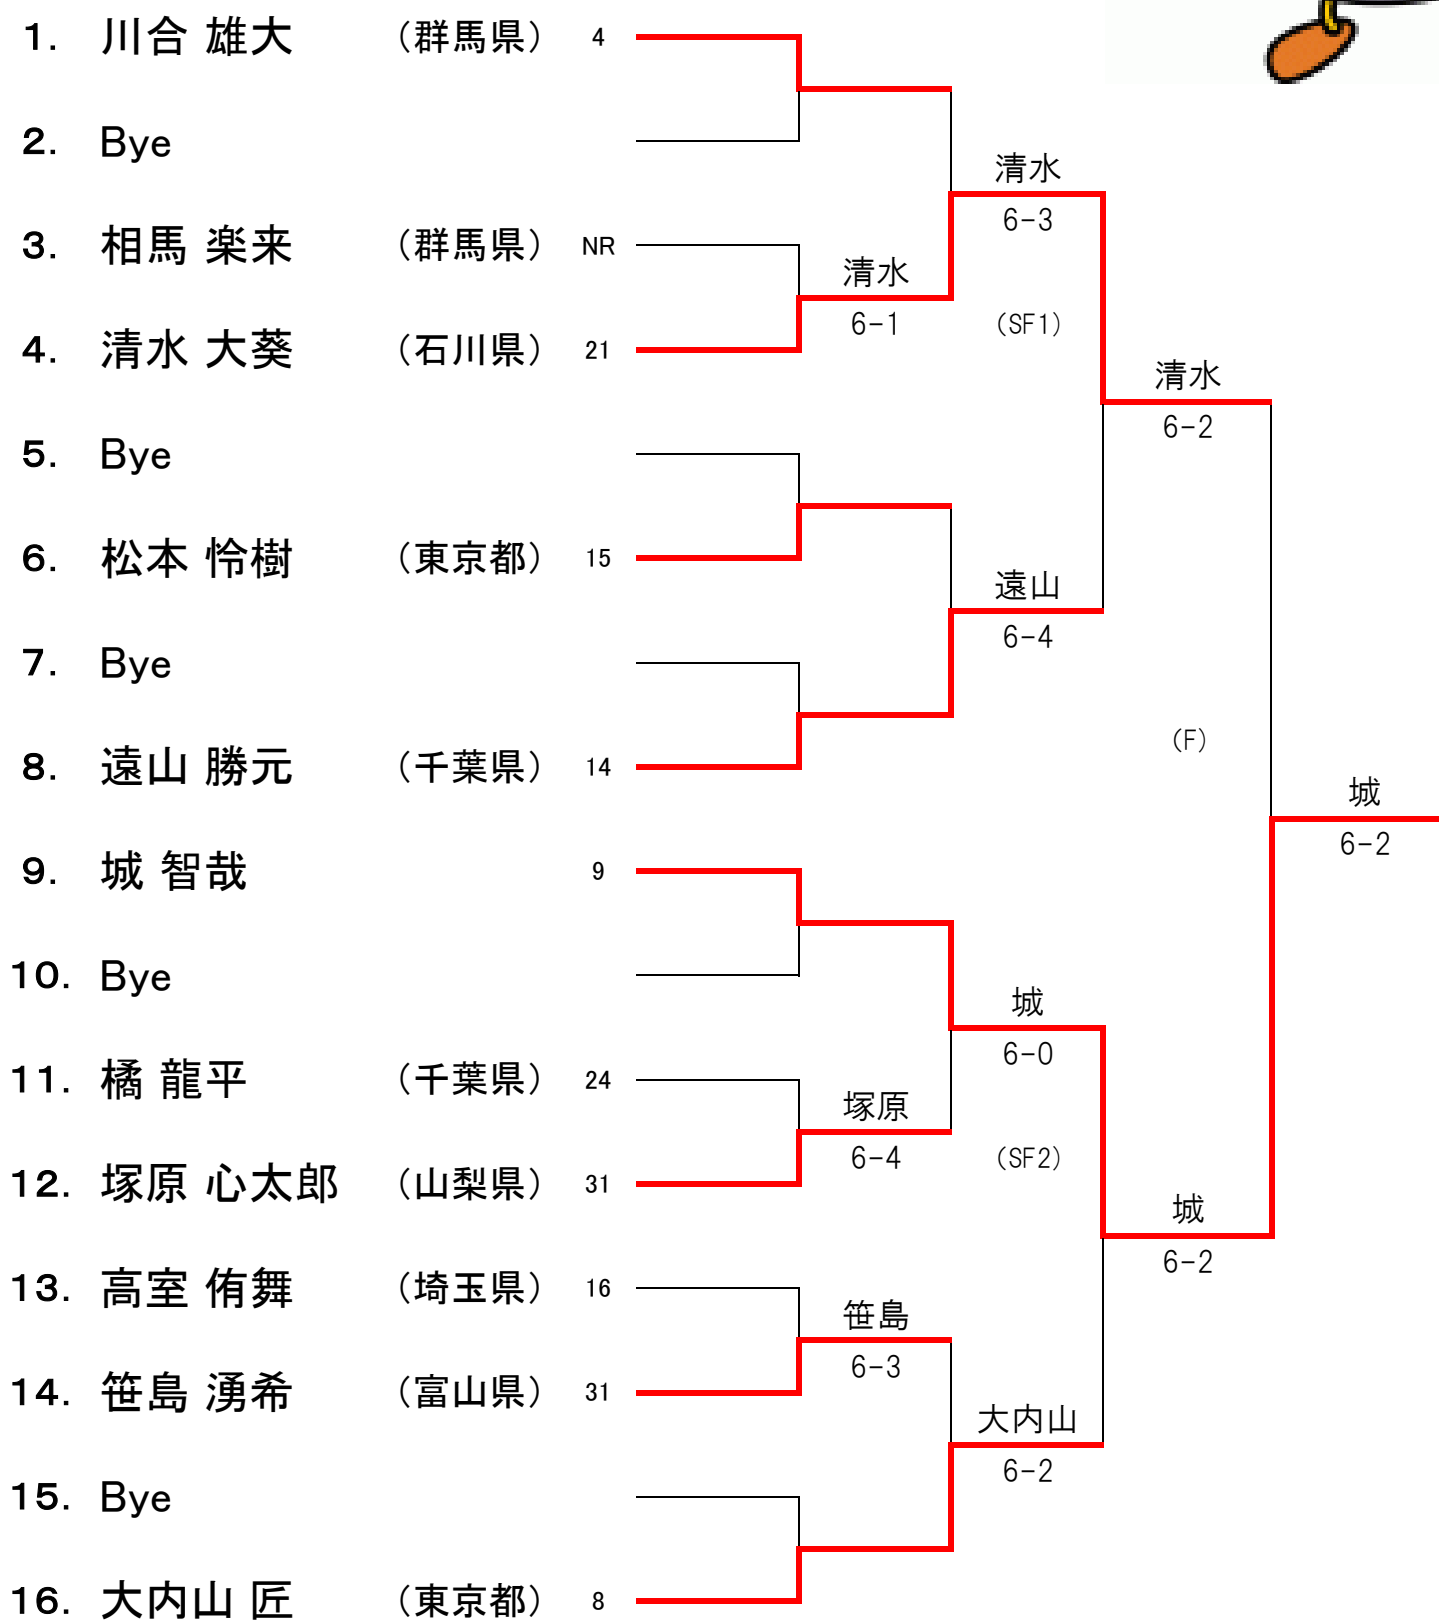

シングルス ジュニアクラス

※5/26付け JWTAランキングに基づくものです。

シード選手: ① 川合 雄大 (群馬県) 4
② 大内山 匠 (東京都) 8