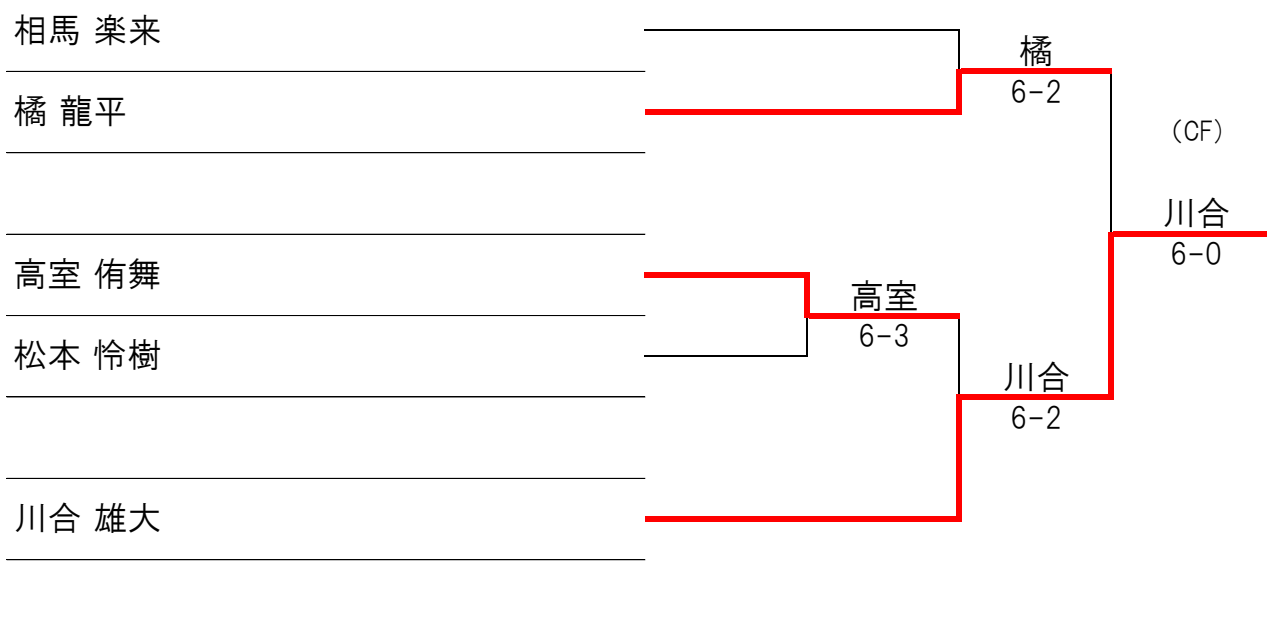

シングルス ジュニアクラス (コンソレーション)