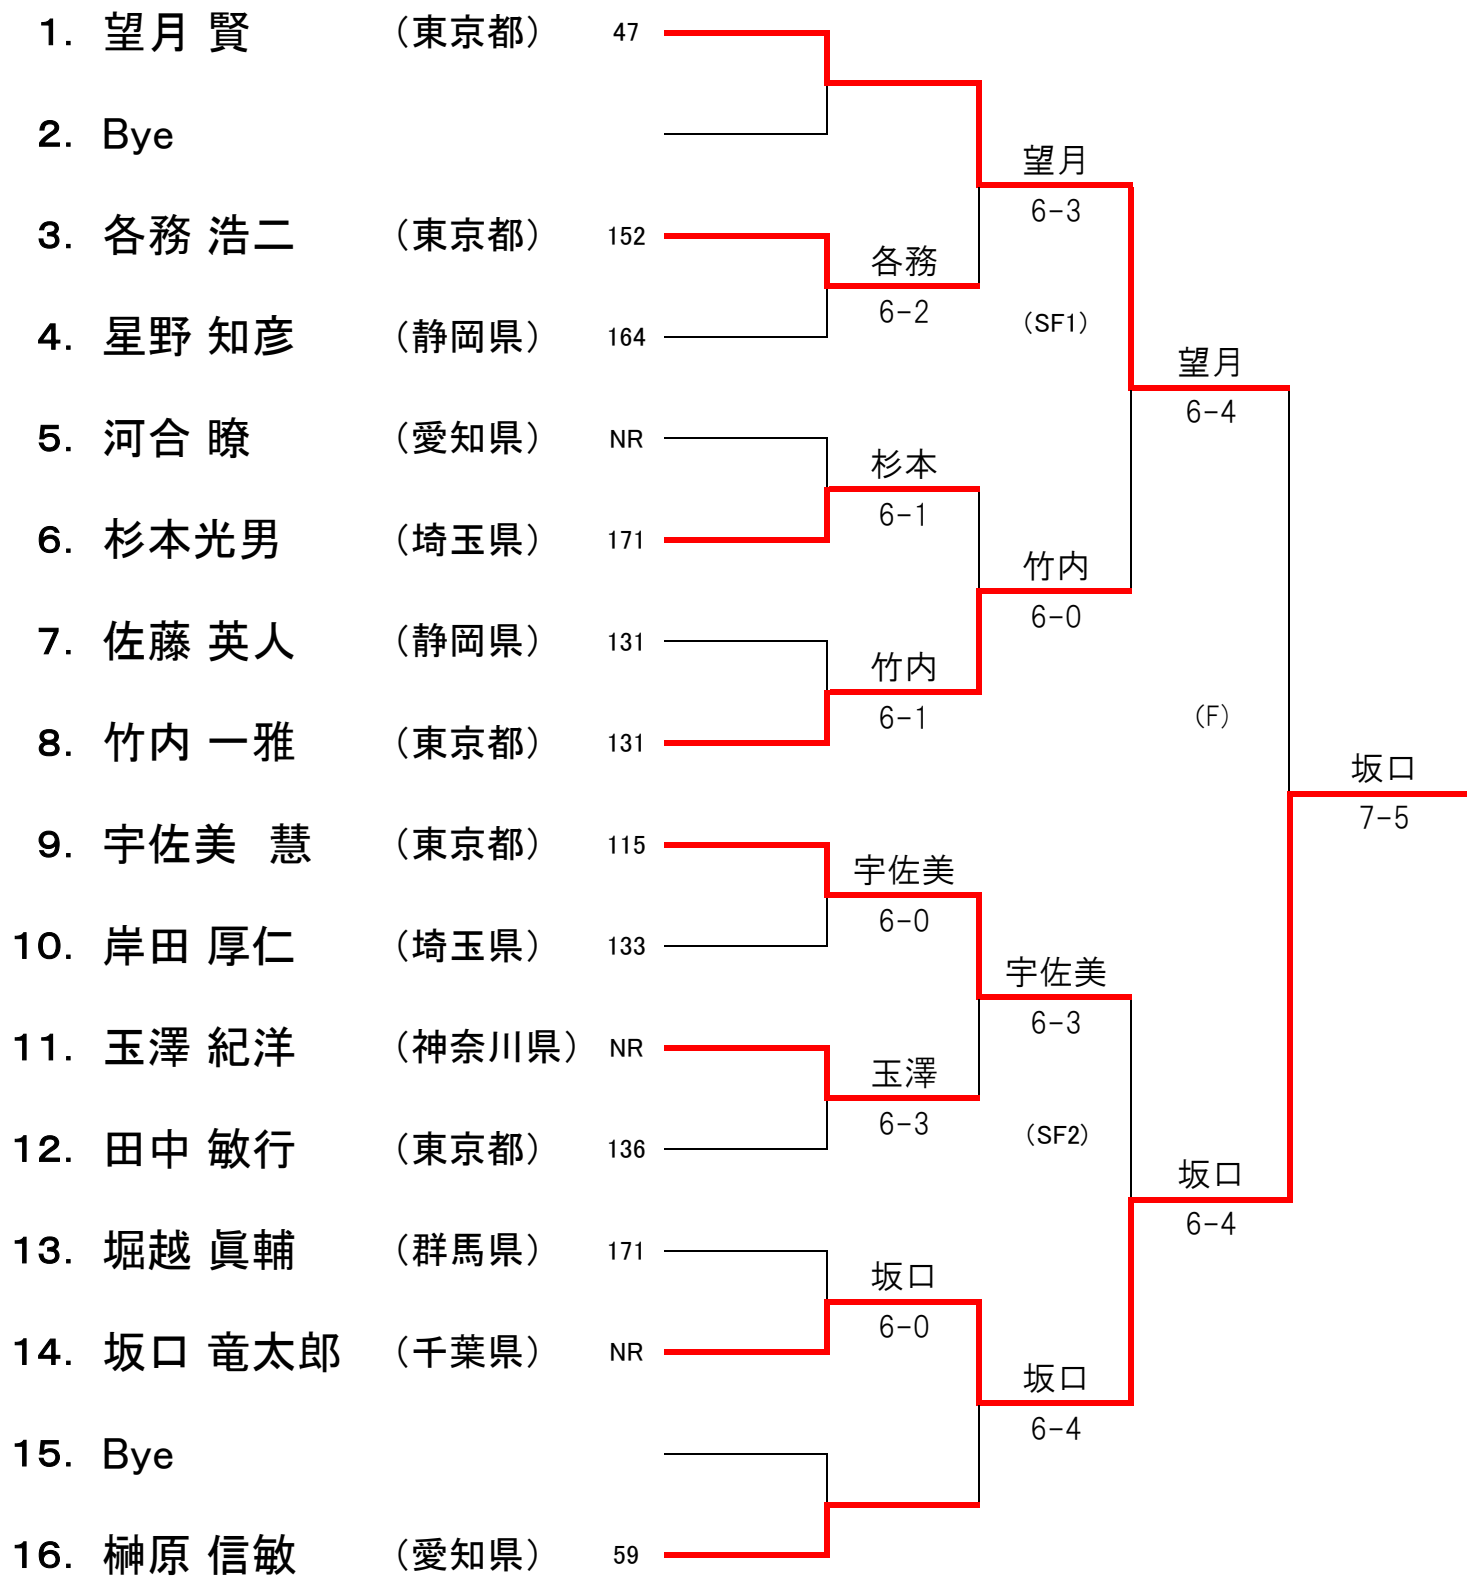

シングルス Dクラス

※5/26付け JWTAランキングに基づくものです。

シード選手: ① 望月 賢 (東京都) 47
② 榊原 信敏 (愛知県) 59